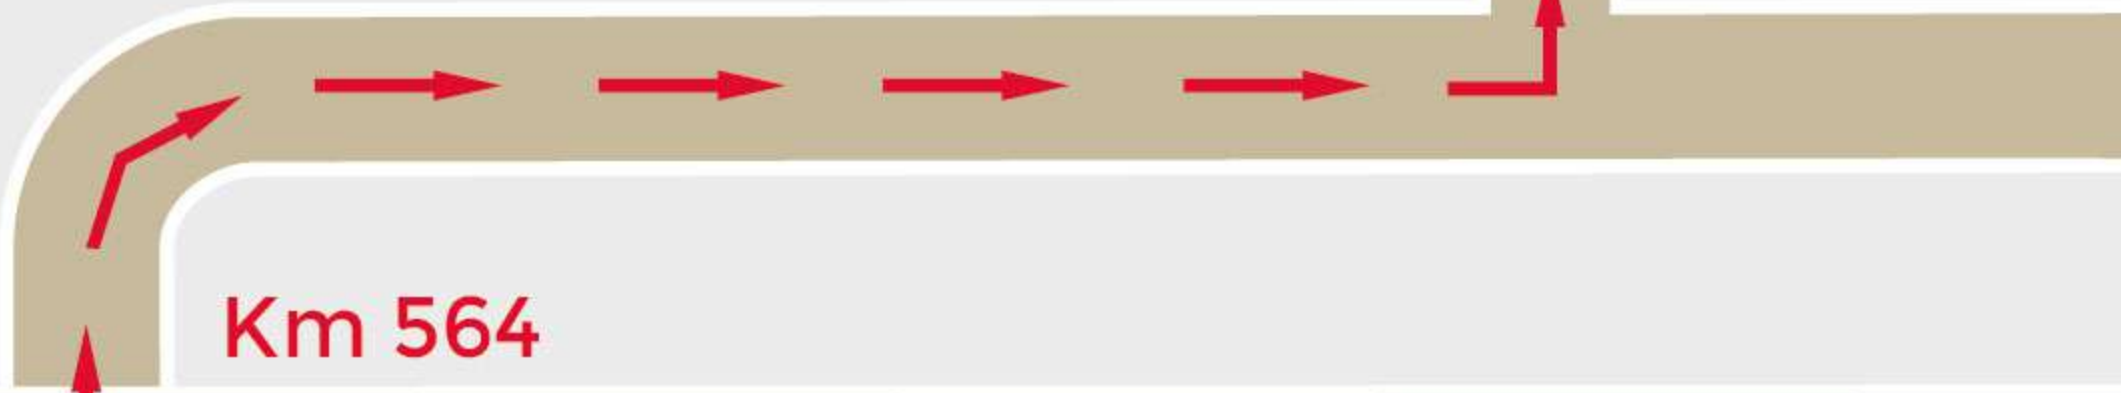

Hacienda  
Los Frailes de San Alberto

Km 564

SEVILLA                      DOS HERMANAS

Salida 558 N-IV  
Los Palacios /  
Jerez-Cádiz

**N-IV**

Dirección  
Los Palacios y Villafranca (Norte)

**¡Cuidado!**  
Seguir la  
salida Sevilla,  
**NO** Los Palacios

Dirección  
Sevilla

Cádiz / Jerez

**CAMBIO DE SENTIDO**  
Dirección  
Los Palacios / Sevilla